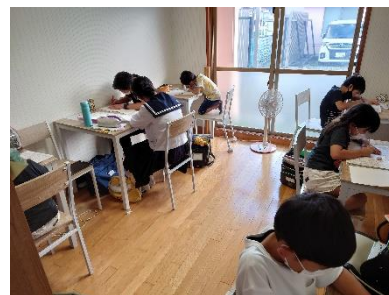

# フリースクールひだまり教室

～ここは、あなたのための「学びの場」～

フリースクールひだまり教室は「学びの場」です。でも、何をやるかは自分で決めます。「学び」は「自分を高めるための行動」ならOKです。何をしたらよいかわからない人には、アイデアを提供します。やりたいことはあるのだけれど、うまくいかないという人には、どうしたらよいか一緒に考えます。必要ならば手助けします。必要なければ、それとなく見守ります。

日時： 平日の午前8時～午後2時

※ 午後2時以降は「放課後ひだまり教室」に移行します。

場所： ひだまり教室(島田市島572-2)

※ 金谷 夢づくり会館の西隣50m

定員： 12名

年会費： 3,000円

受講料： 1か月30,000円(お試し5回無料)

会場の写真